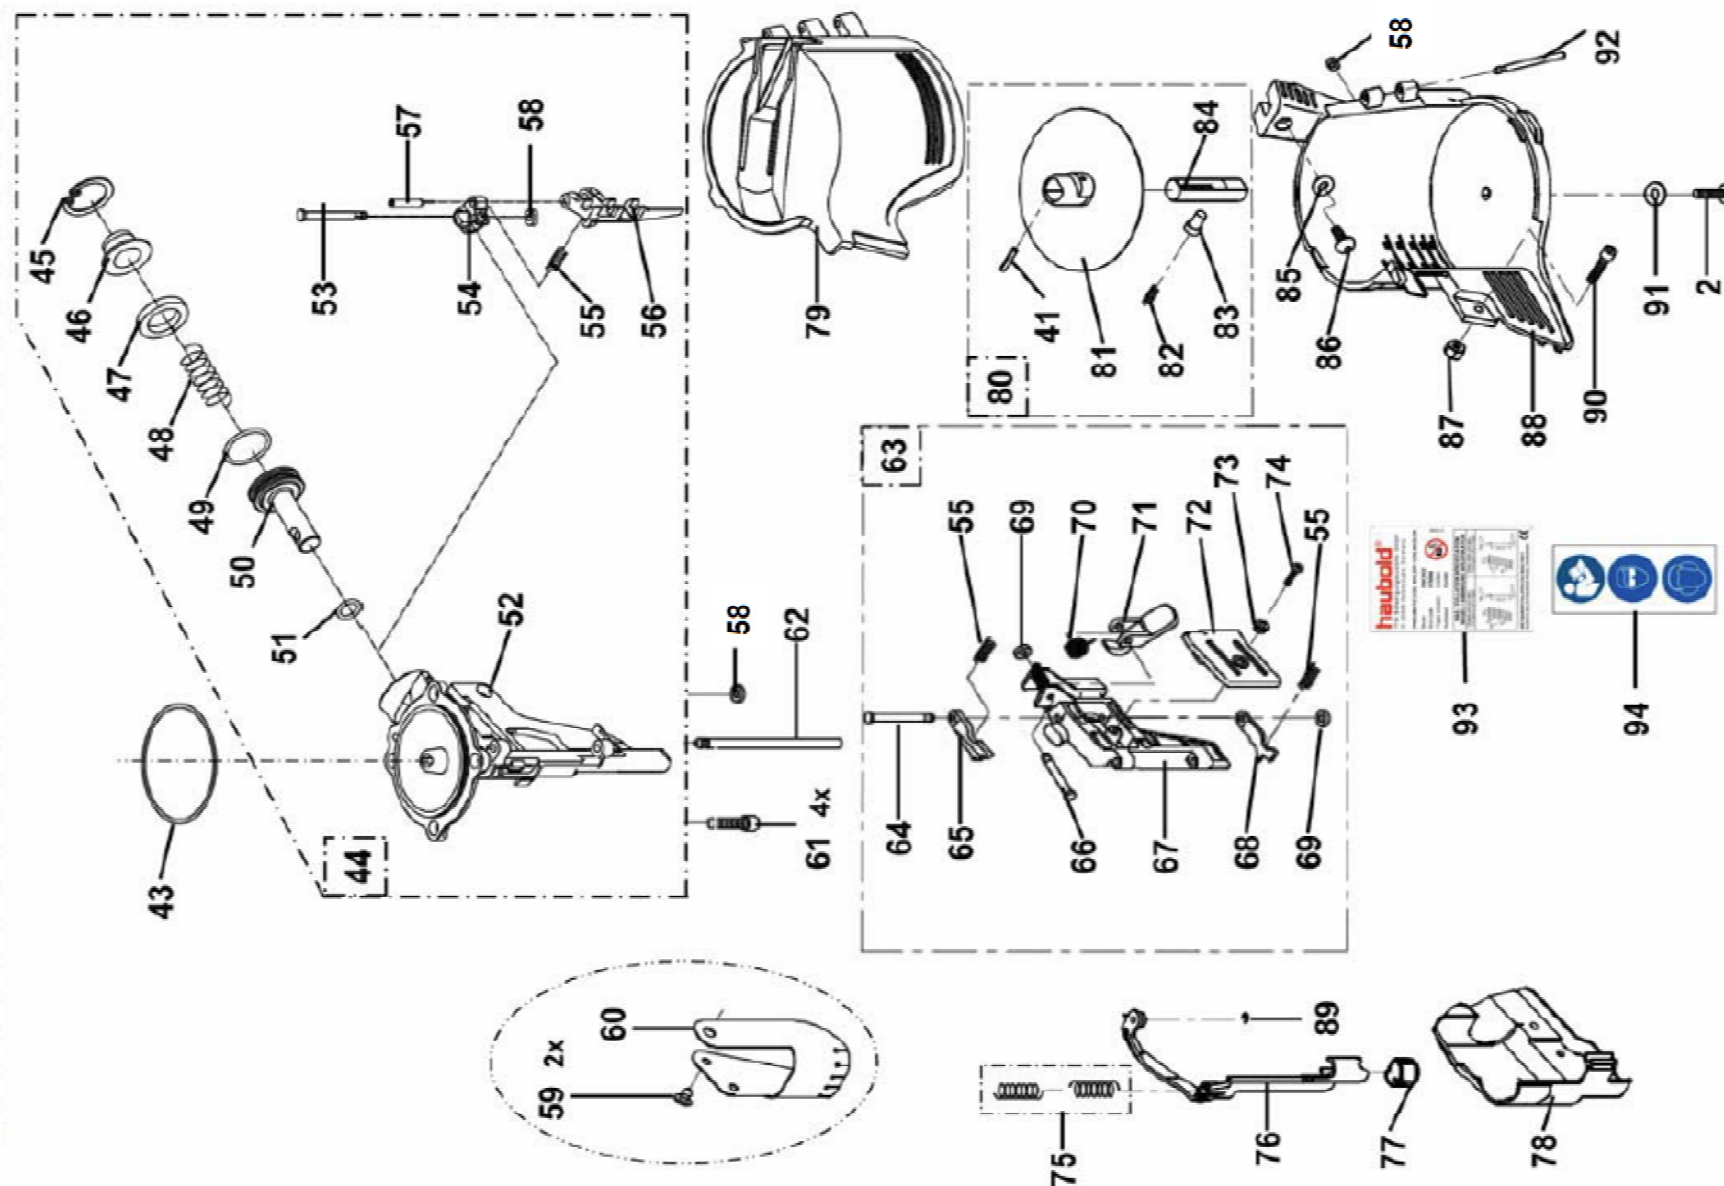

LISTA PARTI DI RICAMBIO

Haubold RNC-90Z

Chiodatrice pneumatica per chiodi elettrosaldati 16°

Esploso 2

P. No.	Codice	Descrizione	Note o p/n	P. No.	Codice	Descrizione	Note o p/n	P. No.	Codice	Descrizione	Note o p/n
1	617370	CAP ASSEMBLY		40	617420	ADJ. WHEEL		78	617380	NOSE COVER	
2	613071	SCREW		41	617417	ROLLED PIN		79	617424	MAGAZINE COVER	
3	574394	FRONT BRACKET		42	617402	ROLLED PIN		80	617400	NAIL ADJ. SUPPORT ASSEMBLY	
4	617367	EXHAUST COVER		43	613027	O-RING		81	613066	NAIL SUPPORT	
5	617376	SCREW		44	575683	NOSE ASSEMBLY		82	613067	SPRING	
6	613008	SPRING		45	617381	C-RING		83	613068	SET SHAFT	
7	613009	WASHER		46	617382	SPRING COLLAR		84	617403	SLIDE ROD	
8	613010	O-RING		47	617383	FEED PISTON STOP		85	613433	FLAT WASHER	
9	613011	PISTON HEAD VALVE		48	617384	SPRING		86	574428	SCREW	
10	613012	O-RING		49	617385	O-RING		87	617404	LOCK NUT	
11	613013	SEAL		50	617386	FEED PISTON		88	617405	MAGAZINE	
12	613014	PLAIN WASHER		51	617387	O-RING		89	574423	E-RING	
13	617369	PISTON STOPPER		52	575684	NOSE		90	617406	SCREW	
14	574680	CYLINDER PRESSURE RING		53	617388	STEPED PIN		91	617409	FLAT WASHER	
15	613016	O-RING		54	617434	SET BLOCK		92	617422	STEPPED PIN	
16	617425	DRIVER ASSEMBLY		55	617389	SPRING		93	575598	MODEL LABEL CONTACT	
17	617371	CYLINDER		56	617432	FEED PAWL		93	575597	MODEL LABEL SEQUENTIAL	
18	575677	O-RING		57	617433	ROLLED PIN		94	575599	WARNING LABEL	
19	613114	CYLINDER RING		58	613034	RETAIN RUBBER					
20	617372	COLLAR		59	613064	RUBBER INSERT					
21	575678	O-RING		60	617439	DUST COVER					
22	574403	GASKET		61	575679	SCREW					
23	617373	BODY ASSEMBLY		62	617379	STEPPED PIN					
24	613025	O-RING		63	617437	DOOR ASSEMBLY					
25	617374	BUMPER		64	617390	STEPPED PIN					
26	575642	LOGO LABEL		65	617391	RATCHER					
27	613031	ROLLED PIN		66	617392	STEPPED PIN					
28	574402	GASKET		67	617436	DOOR					
29	574401	COVER		68	617393	CHECK PAWL					
30	574400	SCREW		69	613047	RETAIN RUBBER					
31	613617	AIR PLUG		70	617394	SPRING					
32	613124	SWITCH ASSEMBLY		71	617397	DOOR LOCK					
33	617410	CONTACT TRIGGER		72	617398	DOOR COVER					
33	575601	CONTACT TRIGGER		73	617399	INSERT SEAT					
34	613053	SPRING		74	617438	SCREW					
35	617412	TRIP GUIDE		75	575644	SPRING SET					
36	617413	SET SHAFT		76	617426	SAFETY LEVER					
37	617415	CONTACT TRIP BLOCK		76	575643	FLAT SAFETY LEVER					
38	617416	ADJ. BOLT		77	574681	FLAT RUBBER PAD					
39	617419	O-RING		77	574681	SHARP RUBBER PAD